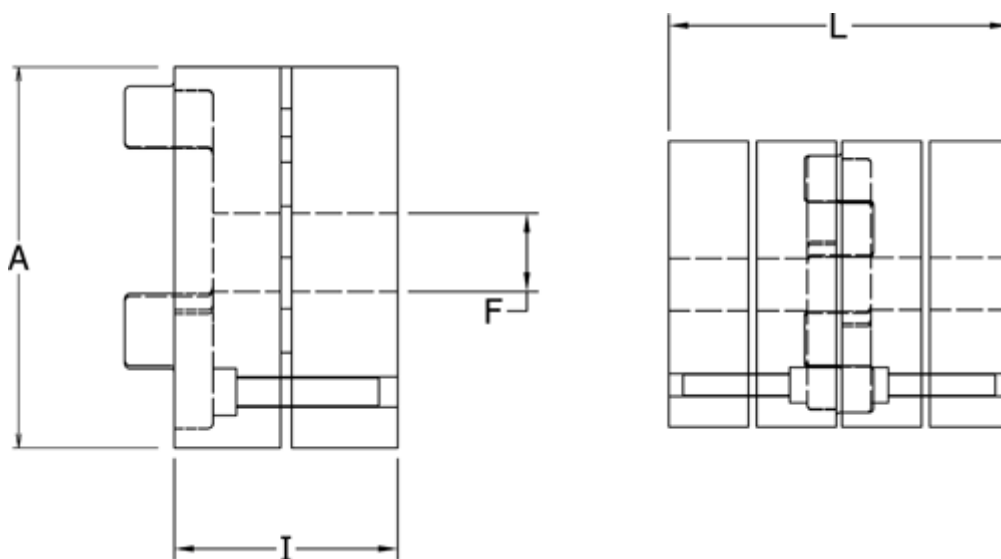

Varenummer: 3335019A014
Beskrivelse: Spændenav Klonex ES 19/24
ALU Aluminium, Boring 14H7 mm

Mål

A = 40
F = 14
I = 25.0
L = 66
t = M4